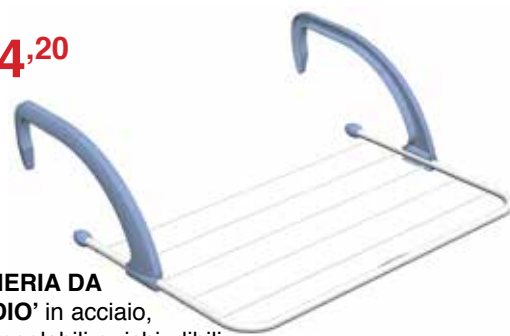

€ 2,90

PORTACANDELE 'ROUND'

in vetro, colori assortiti.
Dimensioni cm ø14x15h
Cod. 96311

€ 0,99
€ 1,99

CANDELE PROFUMATE

Cod. 94200 cm ø 5x7,5h
Cod. 94201 cm ø 6x10h

€ 2,50

PROFUMATORE PER AMBIENTI a diffusione naturale. Con bastoncini. Fragranze assortite. Flacone da 125 ml Cod. 92986

€ 0,70

CANDELA PROFUMATA in barattolo di vetro. Fragranze assortite.
Dimensioni mm 55x55h Cod. 93506

€ 8,50

CONTENITORI 'SPACE BOX'
in ABS antiurto, con coperchio, colori assortiti.

Dimensioni cm 56x40x29h
Cod. 89810

€ 10,90

ASSORBIUMIDITÀ 'VORTEX' sistema a sali.
Composto da 2 kit e 1 tab da 450 g Cod. 96320

€ 5,90

RICARICA SALI ASSORBIUMIDITÀ
profumazione neutra.
Confezione da 2+2 ricariche
Cod. 96321

€ 2,99

RICARICHE TAB ASSORBIUMIDITÀ
Confezione 1 ricarica da 500g
Cod. 39646 Lavanda
Cod. 39623 Neutra
Cod. 91543 Fiori di primavera

€ 4,20

STENDIBIANCHERIA DA BALCONE 'RADIO' in acciaio, bracci in resina regolabili e richiudibili. Per stendere fino a 3 metri di bucato. Dimensioni cm 52x34x18h Cod. 96347

€ 19,50

STENDIBIANCHERIA A CAVALLETTO 'ZAFFIRO' in resina. Con ruote. Per stendere fino a 20 metri di bucato. Dimensione aperto cm 182x55x88h Dimensione chiuso cm 55x9,5x127h Cod. 96348

€ 14,90

€ 24,00

FERRO DA STIRO
potenza 2000 W, piastra in acciaio inox. Produzione di vapore variabile. Cod. 42655

ARMADIO
in TNT.
Ideale per il cambio stagione.
Dimensioni cm 80x46x156h
Cod. 1784